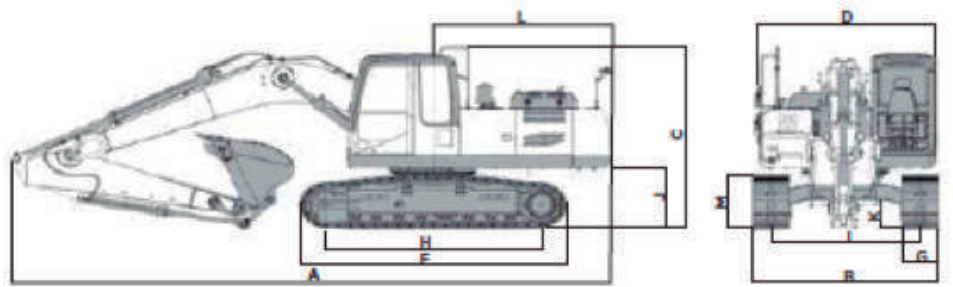

EQUIPOS DE ALTO
RENDIMIENTO
GARANTIZADO

Excavadora Hidráulica **XE225BR**

www.xcmg.cl

**Modelo XE225BR, Motor Cummins, tier III 155 HP Balde de 1.2 m³
Zapatillas de 700 mm.**

XCMG, UNA MARCA MUNDIAL · N°1 del mundo de camiones grúa · N°1 de China por 23 años consecutivos · N°1 de maquinaria pesada en China · Centro tecnológico N°1 en China de maquinaria y el N°15 de todas las industrias chinas.

Equipos de alto rendimiento garantizado

XE225BR

ESPECIFICACIONES TÉCNICAS

DIMENSIONES DE ENVÍO (MM)

Largo Total	A	B	C	D	E	F	G	H	I	J	K	L	M
XE225BR	9500	2990	3000	2710	4270	4613	700	3462	2390	1299	485	2750	942

DATOS TÉCNICOS

	Unidad	XE225BR
Parámetros Básicos		
Cilindrada Motor	cc	6700
Potencia Nominal (motor)	HP	155
Velocidad nominal (motor)	RPM	2000
Máximo torque / velocidad	Nm/rpm	637/1800
Peso operativo	Kg	22425
Capacidad de cucharón	m ³	1,2

PARÁMETROS DE RENDIMIENTO

	Unidad	XE225BR
Características de conducción		
Velocidad de traslación	Km/hr	5,5/3,3
Velocidad de giro	r/min	12,5
Rendimiento en subida de pendiente	Grados	35
Presión sobre suelo	Kpa	47,3
Fuerza del cubo excavador	Kn	138
Fuerza del brazo excavador	Kn	103
Máxima fuerza de tracción	Kn	184
Sistema Hidráulico		
Flujo principal de la bomba	Lt/min	211
Presión del sistema hidráulico de trabajo	MPa	31,4/34,3
Presión del sistema de desplazamiento	Mpa	34,3
Presión del sistema de giro	MPa	27,5
Presión del sistema piloto	Mpa	3,9
Capacidades		
Tanque de combustible	Lts	380
Aceite Hidráulico	Lts	240
Aceite de motor	Lts	25
Reductor de giro	Lts	5,3
Rango de operación		
Máximo alcance de excavación	mm	9925
Máximo alcance de vertimiento	mm	6800
Máxima profundidad de excavación	mm	6655
Máxima profundidad de excavación vertical	mm	5695
Pista de longitud total	mm	4,613
Despeje del peso	mm	1,299